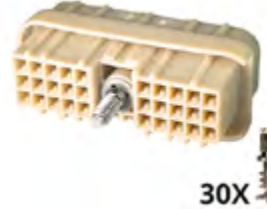

30X
Conector do Modulo
Fêmea - 30 vias - L/Y
Cód. **1204303**
TERM: **110022**