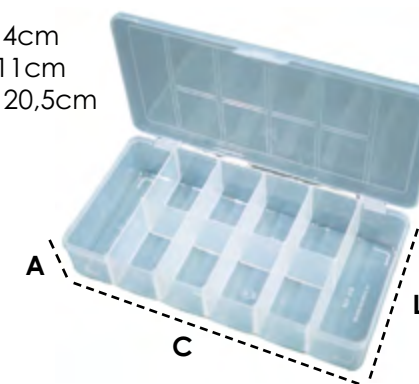

- 190302 - AT 06-2S - 10un
- 190303 - AT 06-3S - 10un
- 190304 - AT 06-4S - 10un
- 190306 - AT 06-6S - 10un
- 190308 - AT 06-8SA - 05un
- 190312 - AT 06-12SA - 05un
- 1903021 - AT 04-2P - 10un
- 1903031 - AT 04-3P - 10un
- 1903041 - AT 04-4P - 10un
- 1903061 - AT 04-6P - 10un
- 1903081 - AT 04-08PA - 05un
- 1903121 - AT 04-12PA - 05un
- 110302 - AW2S - 10un
- 110303 - AW3S - 10un

- 110304 - AW4S - 10un
- 110306 - AW6S - 10un
- 110308 - AW8S - 05un
- 110312 - AW12S - 05un
- 1103021 - AW2P - 10un
- 1103031 - AW3P - 10un
- 1103041 - AW4P - 10un
- 1103061 - AW6P - 10un
- 1103081 - AW8P - 05un
- 1103121 - AW12P - 05un
- 110003 - TERMINAL AT FÊMEA 16AWG - 250un
- 110004 - TERMINAL AT MACHO 16AWG - 250un
- 110009 - SELO VEDAÇÃO 12/16AWG - 50un
- 130301 - ATRT 100 - 01un

A: 4cm
L: 11cm
C: 20,5cm

**CAIXA ORGANIZADORA
C/ 10 DIVISÓRIAS
Cód. 130426**