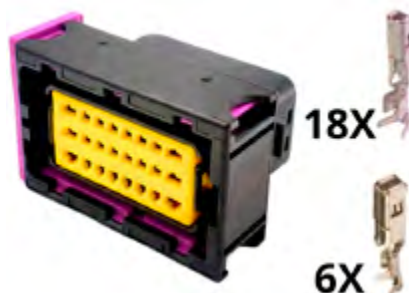

18X

6X

Conector SICMA
Fêmea - 24 Vias
Cód. **120424**