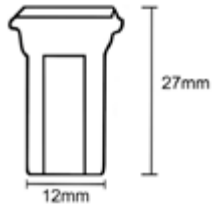

FUSÍVEIS E PORTA FUSÍVEIS

MIDI

CORRENTE	CÓDIGO
20A	180320
30A	180330
40A	180340