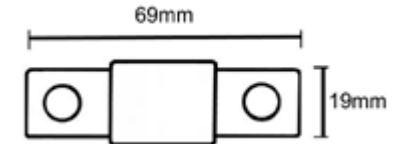

MEGAPOTENCIA

CORRENTE	CÓDIGO
100A	1805100
125A	1805125
150A	1805150

FUSÍVEL MINI

CORRENTE	CÓDIGO
05A	180105
10A	180110
15A	180115
20A	180120
25A	180125
30A	180130

FUSÍVEL LÂMINA MÉDIO

CORRENTE	CÓDIGO
01A	180201
03A	180203
05A	180205
7,5A	180207
10A	180210
15A	180215
20A	180220
25A	180225
30A	180230
40A	180240