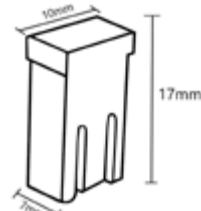

MCASE

CORRENTE	CÓDIGO
30A	180430
40A	180440