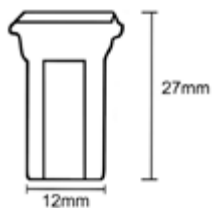

FUSÍVEIS E PORTA FUSÍVEIS

MIDI

CORRENTE	CÓDIGO
20A	180320
30A	180330
40A	180340