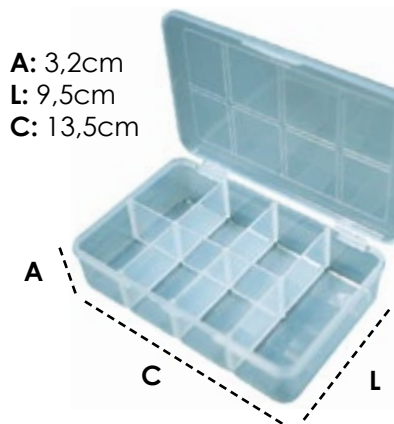

Porta Fusível MEGA
POTENCIA - 69mm
Cód. 1204013

**CAIXA ORGANIZADORA
C/ 7 DIVISÓRIAS
Cód. 130425**