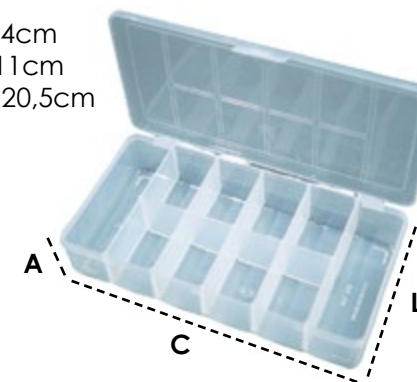

- 190302 - AT 06-2S - 10un
- 190303 - AT 06-3S - 10un
- 190304 - AT 06-4S - 10un
- 190306 - AT 06-6S - 10un
- 190308 - AT 06-8SA - 05un
- 190312 - AT 06-12SA - 05un
- 1903021 - AT 04-2P - 10un
- 1903031 - AT 04-3P - 10un
- 1903041 - AT 04-4P - 10un
- 1903061 - AT 04-6P - 10un
- 1903081 - AT 04-08PA - 05un
- 1903121 - AT 04-12PA - 05un
- 110302 - AW2S - 10un
- 110303 - AW3S - 10un

- 110304 - AW4S - 10un
- 110306 - AW6S - 10un
- 110308 - AW8S - 05un
- 110312 - AW12S - 05un
- 1103021 - AW2P - 10un
- 1103031 - AW3P - 10un
- 1103041 - AW4P - 10un
- 1103061 - AW6P - 10un
- 1103081 - AW8P - 05un
- 1103121 - AW12P - 05un
- 110003 - TERMINAL AT FÊMEA 16AWG - 250un
- 110004 - TERMINAL AT MACHO 16AWG - 250un
- 110009 - SELO VEDAÇÃO 12/16AWG - 50un
- 130301 - ATRT 100 - 01un

A: 4cm
L: 11cm
C: 20,5cm

**CAIXA ORGANIZADORA
C/ 10 DIVISÓRIAS
Cód. 130426**