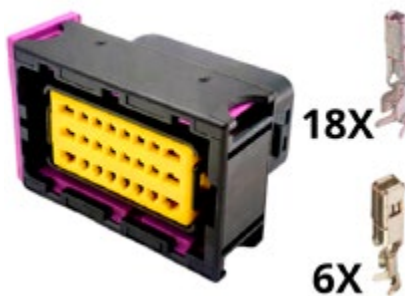

18X

6X

Conector SICMA
Fêmea - 24 Vias
Cód. **120424**