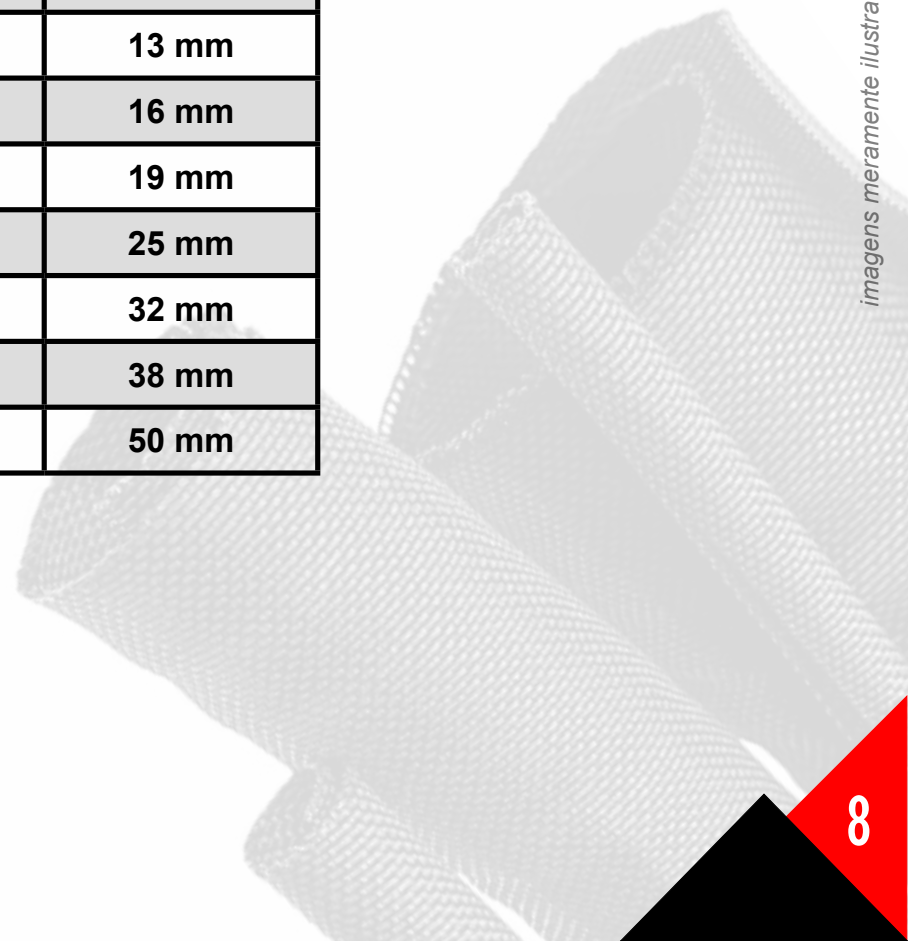

imagens meramente ilustrativas