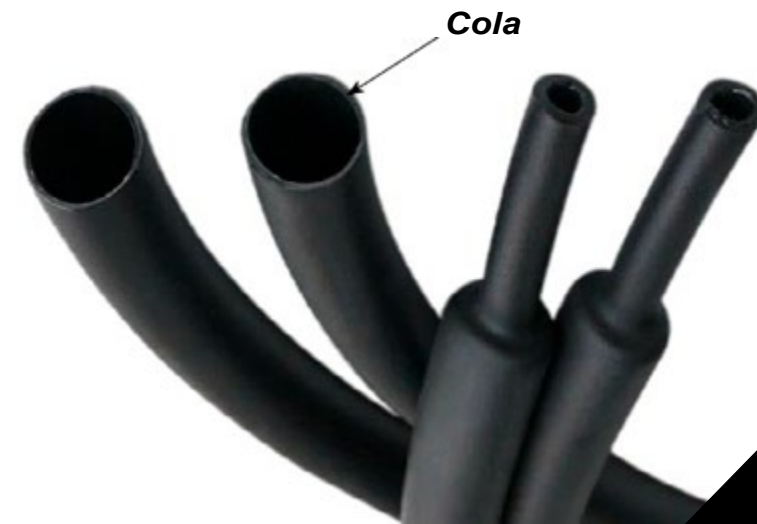

ESPAGUETE TERMO-RETRÁTIL COM COLA

CÓDIGO	MILÍMETRO	POLEGADA	COR	MEDIDA REAL
140303	3,5 mm	1/8 POL	PRETA	4 mm
140304	4,5 mm	3/16 POL	PRETA	6 mm
140306	6 mm	1/4 POL	PRETA	8 mm
140310	10 mm	3/8 POL	PRETA	11 mm
140313	13 mm	1/2 POL	PRETA	22 mm
140316	16 mm	5/8 POL	PRETA	27 mm
140319	19 mm	3/4 POL	PRETA	31 mm
140325	25 mm	1 POL	PRETA	41 mm
140625	25 mm	1 POL	VERMELHO	41 mm
140330	30 mm	1" 3/4 POL	PRETA	49 mm